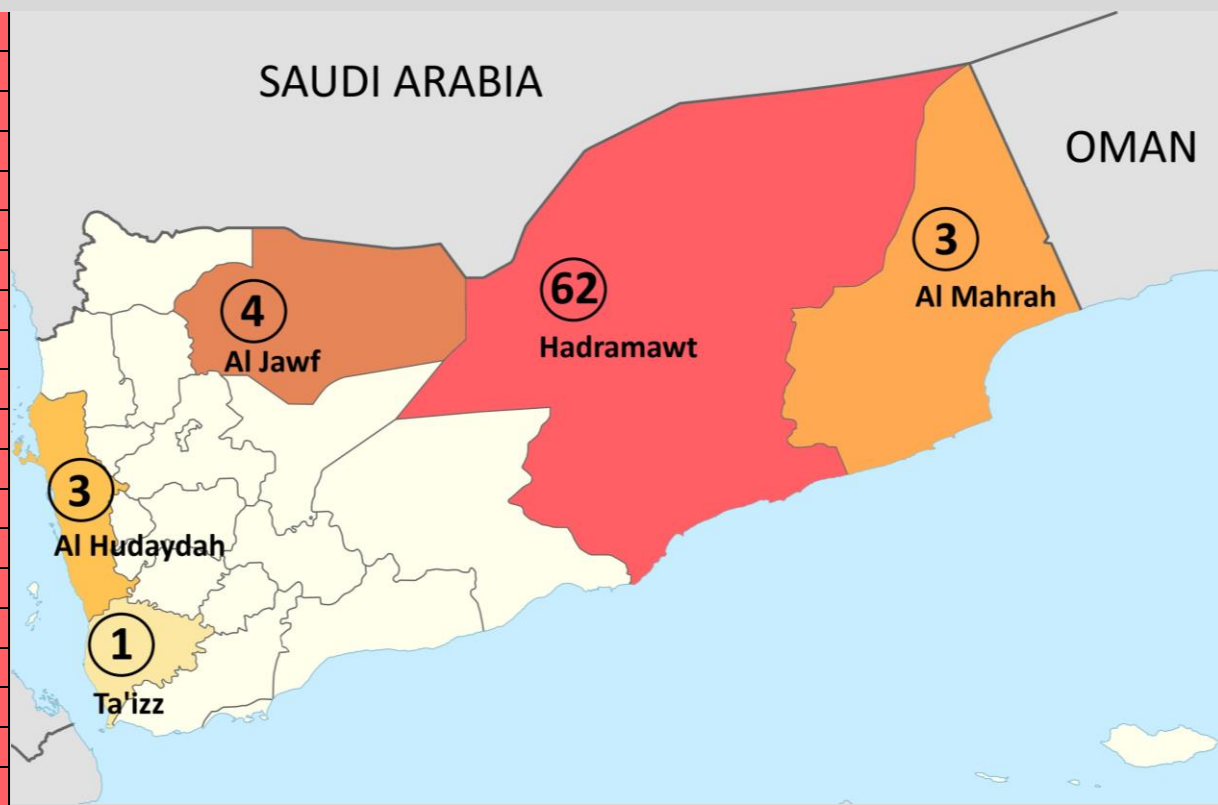

39	Husun As Sufayara' Oasis	Hadramawt	586	Wadi Al Masilah
40	Huwaibah Oasis	Hadramawt	586	Wadi Dawan
41	Jahi Oasis	Hadramawt	821	Wadi Dawan
42	Jahiz Oasis	Hadramawt	924	Wadi 'Amad
43	Khaborah Oasis	Hadramawt	6	Wadi Hajr
44	Mahmeddah Oasis	Hadramawt	410	Wadi Muhamadh
45	Masna'ah Oasis	Hadramawt	360	Wadi Hajr
46	Moa'ber Oasis	Hadramawt	80	Wadi Moa'ber
47	Qaidun Oasis	Hadramawt	826	Wadi Dawan
48	Qarn Salifi Oasis	Hadramawt	909	Wadi Hajr
49	Qurayyah Oasis	Hadramawt	963	Wadi 'Amad
50	Sana Oasis	Hadramawt	533	Wadi Sana
51	Seiyun Oasis	Hadramawt	648	Wadi Hadramawt
52	Sha'b al-Nur Oasis	Hadramawt	233	Wadi 'Araf
53	Shibam Oasis	Hadramawt	667	Wadi Hadramawt
54	Shuh Oasis	Hadramawt	986	Wadi Rakhih
55	Sif Oasis	Hadramawt	885	Wadi Dawan
56	Subalkh Oasis	Hadramawt	1136	Wadi Dawan
57	Tabalah Oasis	Hadramawt	88	Wadi 'Araf
58	Taribah Oasis	Hadramawt	628	Wadi Hadramawt