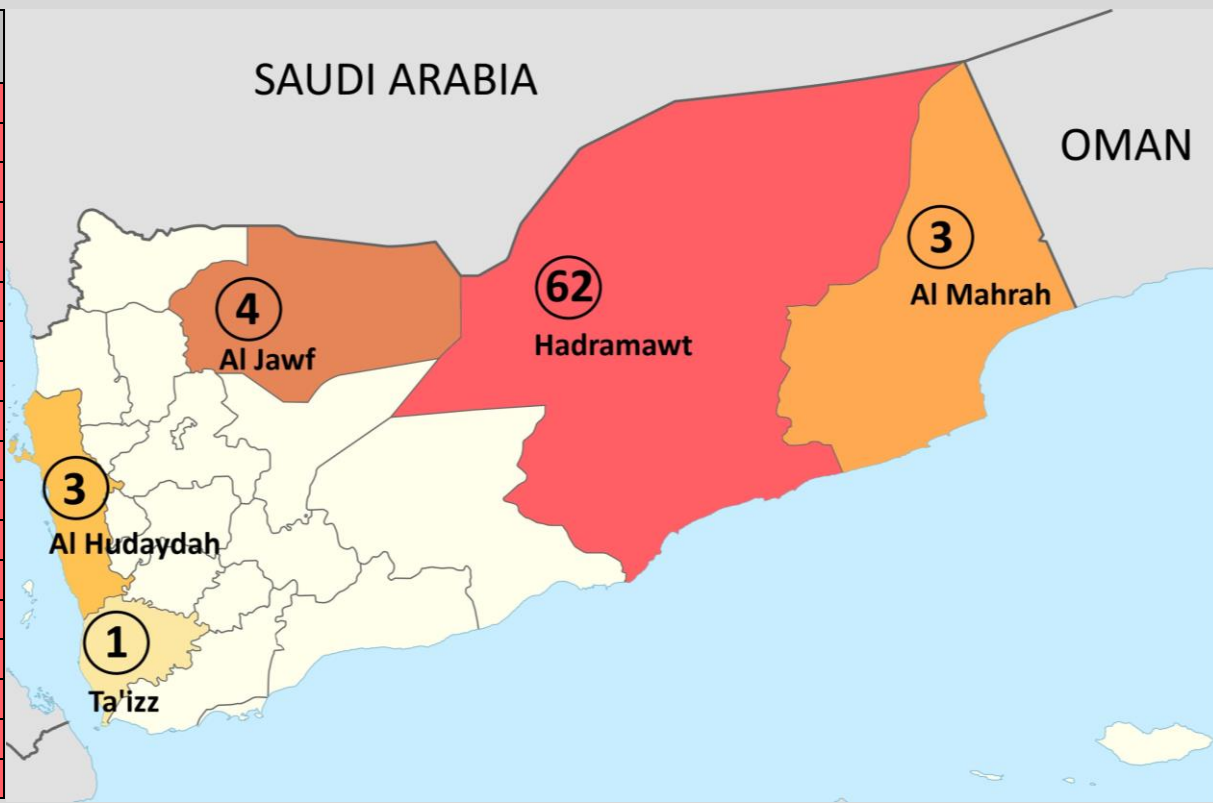

#	OASIS NAME	ADMINISTRATIVE DIVISION	ELEVATION (m)	TYOLOGY
1	Abdullah Gharib Oasis	Hadramawt	281	Wadi Hima
2	Ad-Dees Ash-Sharqia Oasis	Hadramawt	95	Wadi Omar
3	Al Hawi Oasis	Hadramawt	663	Wadi Hadramawt
4	Al Jadidah Oasis	Hadramawt	1068	Wadi Dawan
5	Al Jaha Oasis	Hadramawt	310	Wadi Bdsh
6	Al Khamilah Oasis	Hadramawt	1043	Wadi 'Amad
7	Al Khuraibah Oasis	Hadramawt	1039	Wadi Dawan
8	Al Qatn Oasis	Hadramawt	678	Wadi Hadramawt
9	Alaqqad Oasis	Hadramawt	672	Wadi Hadramawt
10	Alghurfa Oasis	Hadramawt	651	Wadi Hadramawt
11	Alkhamra Oasis	Hadramawt	738	Wadi Adim
12	Alqaria Oasis	Hadramawt	593	Wadi Al Masalah
13	Alrudood Oasis	Hadramawt	642	Wadi Adim
14	Alsowm Oasis	Hadramawt	563	Wadi Al Masalah
15	Alwahd Oasis	Hadramawt	769	Wadi Adim
16	Amd Oasis	Hadramawt	917	Wadi 'Amad
17	Anag Oasis	Hadramawt	881	Wadi 'Amad
18	Ard Ar Raydah Oasis	Hadramawt	736	Wadi Adim