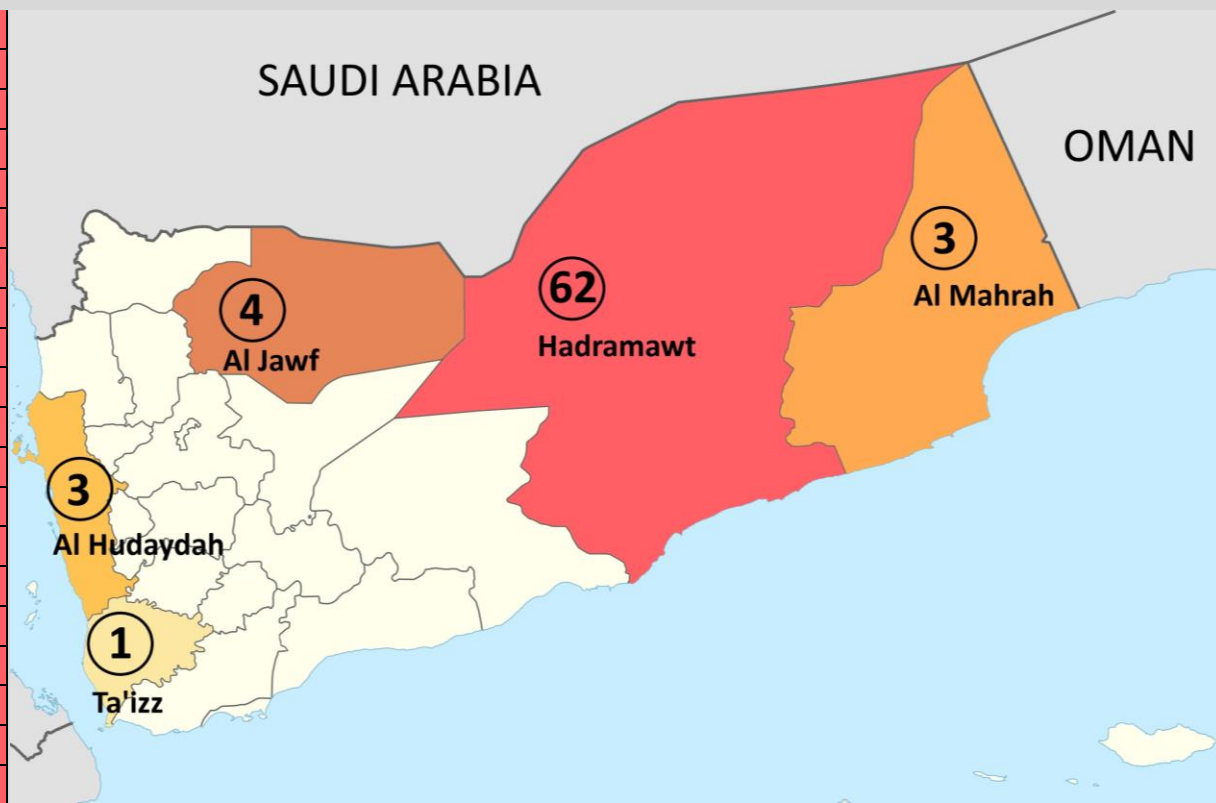

19	As Sadarah Oasis	Hadramawt	423	Wadi Hajr
20	Bdsh Oasis	Hadramawt	496	Wadi Bdsh
21	Budah Oasis	Hadramawt	950	Wadi Dawan
22	Einat Oasis	Hadramawt	590	Wadi Al Masilah
23	Araf Oasis	Hadramawt	303	Wadi 'Araf
24	El Ghebel Oasis	Hadramawt	346	Wadi 'Asad
25	El Hadala Oasis	Hadramawt	270	Wadi 'Asad
26	El Huf Oasis	Hadramawt	314	Wadi 'Asad
27	El Mar Oasis	Hadramawt	700	Wadi Raghdun
28	Ghayl Bin Yamin Oasis	Hadramawt	830	Wadi Yusen
29	Ghayl Ba Wazir Oasis	Hadramawt	95	Mountain
30	Gromedh Oasis	Hadramawt	973	Wadi 'Amad
31	Haid al-Jazil Oasis	Hadramawt	1025	Wadi Dawan
32	Hair El Ghezid Oasis	Hadramawt	989	Wadi Dawan
33	Halfun Oasis	Hadramawt	93	Depression
34	Halit Oasis	Hadramawt	976	Wadi 'Amad
35	Hamam Oasis	Hadramawt	92	Depression
36	Haqab Oasis	Hadramawt	418	Wadi Haqab
37	Hawl Oasis	Hadramawt	1075	Wadi Hajr
38	Hisn Ba Qirdan Oasis	Hadramawt	376	Wadi Hajr