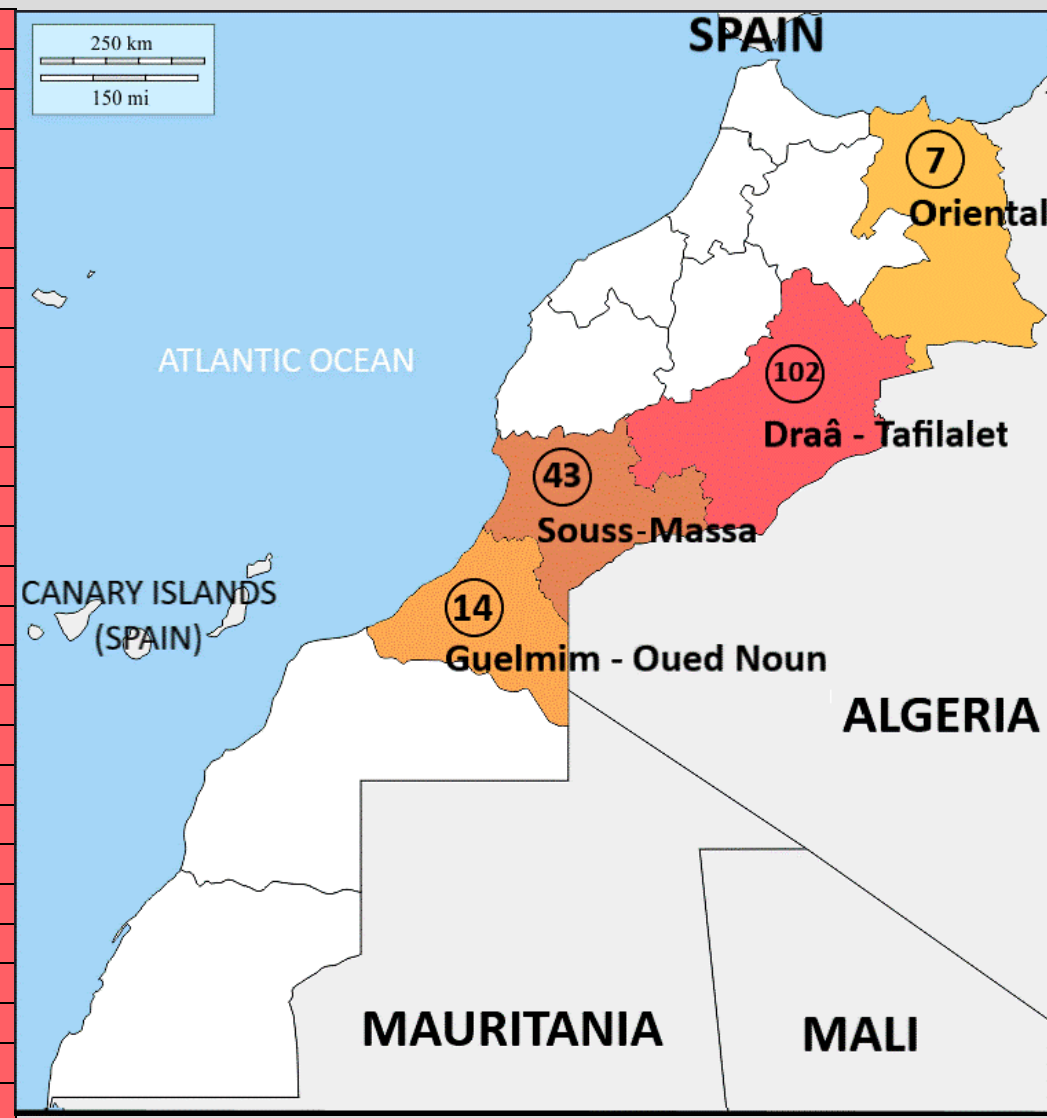

55	Ksar Tazougart Oasis	Draâ - Tafilalet	1064	Wadi Guir
56	Ksar Tissergate Oasis	Draâ - Tafilalet	737	Wadi Draa
57	Ksar Touroug Oasis	Draâ - Tafilalet	898	Wadi Todgha/Gheris
58	Lamkatra Oasis	Draâ - Tafilalet	763	Wadi Draa
59	Lhadouane Oasis	Draâ - Tafilalet	1249	Wadi Todra
60	M Hamid el Ghizlane Oasis	Draâ - Tafilalet	549	Wadi Draa
61	Mezguida Oasis	Draâ - Tafilalet	770	Wadi Ziz
62	Nkob Oasis	Draâ - Tafilalet	1045	Wadi Akka Aounzerf
63	Ouarzazate Oasis	Draâ - Tafilalet	1120	Wadi Iriri
64	Oulad Aissa Oasis	Draâ - Tafilalet	917	Wadi Ziz
65	Oulad Edriss Oasis	Draâ - Tafilalet	564	Wadi Draa
66	Oulad Yahia Lagraire Oasis	Draâ - Tafilalet	828	Wadi Draa
67	Ouled Otmane Oasis	Draâ - Tafilalet	858	Wadi Draa
68	Ramlia Oasis	Draâ - Tafilalet	621	Erg
69	Rgabi Ait Hssou Oasis	Draâ - Tafilalet	567	Wadi Draa
70	Rissani Oasis	Draâ - Tafilalet	760	Wadi Ziz
71	Sijilmasa Oasis	Draâ - Tafilalet	760	Wadi Ziz
72	Skoura Oasis	Draâ - Tafilalet	1224	Wadi El Hajaj
73	Tadighoust Oasis	Draâ - Tafilalet	1107	Wadi Gheris
74	Tafounante Oasis	Draâ - Tafilalet	1370	Wadi Ait Douchen
75	Taghzoute N Ait Atta Oasis	Draâ - Tafilalet	1178	Wadi Todra
76	Taguenzalt Oasis	Draâ - Tafilalet	1317	Wadi Iriri
77	Talamzit Oasis	Draâ - Tafilalet	905	Wadi Draa
78	Talat Oasis	Draâ - Tafilalet	910	Wadi Ouhmidi
79	Taltfraout Oasis	Draâ - Tafilalet	1083	Mountain
80	Tamegroute Oasis	Draâ - Tafilalet	685	Wadi Draa
81	Tamellalt Oasis	Draâ - Tafilalet	959	Wadi Todgha
82	Tamezmoute Oasis	Draâ - Tafilalet	842	Wadi Draa