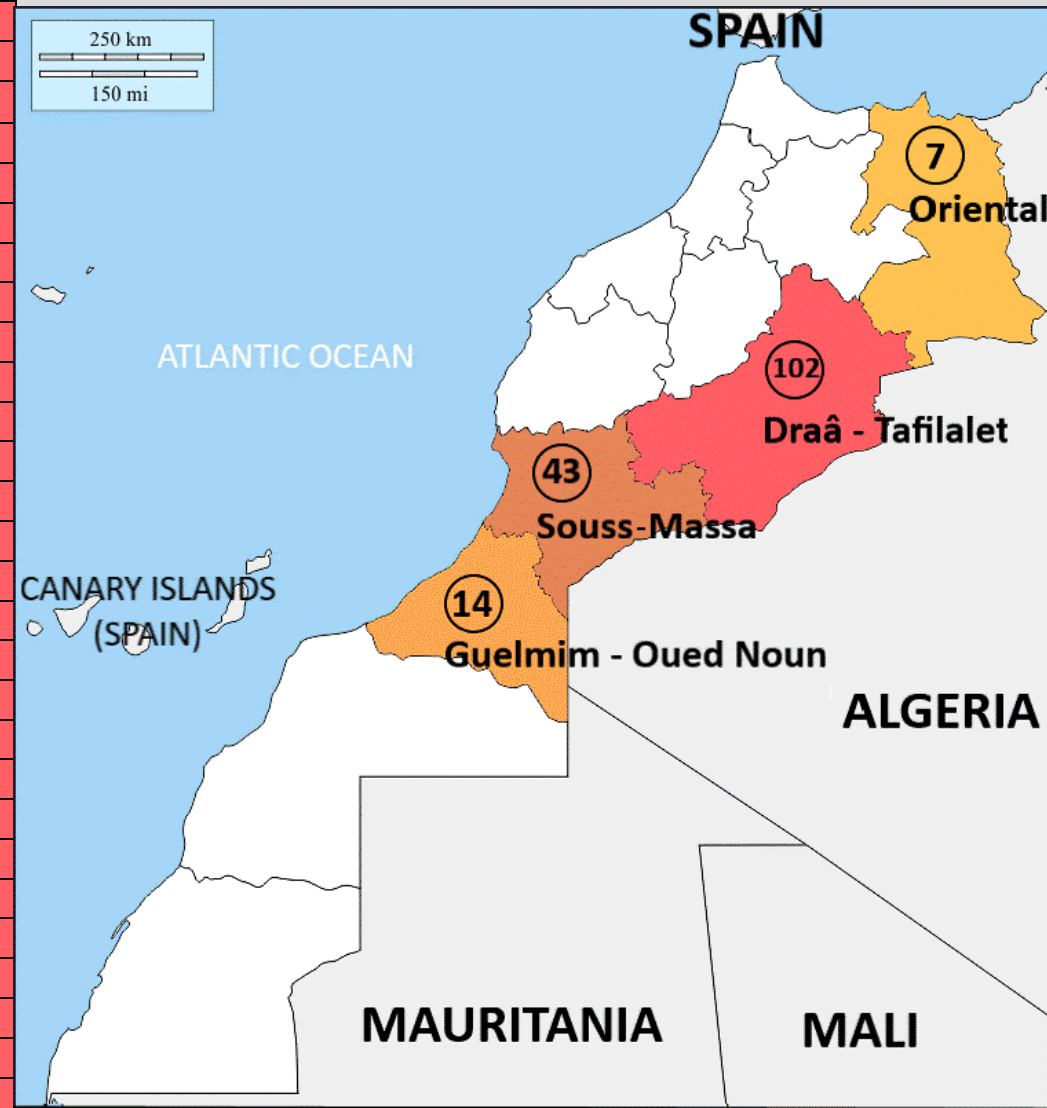

27	Azreg Oasis	Draâ - Tafilalet	931	Wadi Alnif
28	Beni Zouli Oasis	Draâ - Tafilalet	755	Wadi Draa
29	Blaghema Oasis	Draâ - Tafilalet	872	Wadi Ziz
30	Douira Oasis	Draâ - Tafilalet	858	Wadi Ziz
31	Dourat Oasis	Draâ - Tafilalet	775	Wadi Draa
32	El Borj Oasis	Draâ - Tafilalet	886	Wadi Ait Douchen
33	El Jorf Oasis	Draâ - Tafilalet	817	Wadi Gheris
34	El Morabidine Oasis	Draâ - Tafilalet	1201	Wadi Todgha
35	Erfoud Oasis	Draâ - Tafilalet	808	Wadi Ziz
36	Errachidia Oasis	Draâ - Tafilalet	1028	Wadi Ziz
37	Essifa Oasis	Draâ - Tafilalet	771	Wadi Gheris
38	Fezna Oasis	Draâ - Tafilalet	835	Wadi Gheris
39	Finnt Oasis	Draâ - Tafilalet	1180	Wadi Ait Douchen
40	Goulmima Oasis	Draâ - Tafilalet	1024	Wadi Gheris
41	Hassilabied Oasis	Draâ - Tafilalet	713	Erg
42	Ighrem Agoudim Oasis	Draâ - Tafilalet	1161	Wadi Todgh
43	Igoudmane Oasis	Draâ - Tafilalet	1306	Mountain
44	Intliten Oasis	Draâ - Tafilalet	940	Wadi Draa
45	Irbibene Oasis	Draâ - Tafilalet	1207	Wadi Todgh
46	Irhels	Draâ - Tafilalet	1348	Wadi Ighls
47	Isfalem Oasis	Draâ - Tafilalet	958	Wadi Draa
48	Isilf Oasis	Draâ - Tafilalet	978	Wadi Todgha
49	Ksar Beni Kalouf Oasis	Draâ - Tafilalet	696	Wadi Draa
50	Ksar Beni Ozayem Oasis	Draâ - Tafilalet	927	Wadi Guir
51	Ksar Boudenib Oasis	Draâ - Tafilalet	949	Wadi Guir
52	Ksar Hannabou Oasis	Draâ - Tafilalet	792	Wadi Gheris
53	Ksar Nasrate Oasis	Draâ - Tafilalet	599	Wadi Draa
54	Ksar Sahli Oasis	Draâ - Tafilalet	914	Wadi Guir